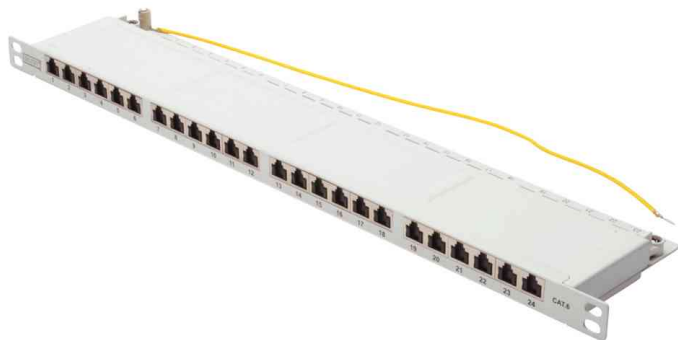

19" Patch Panel Kat. 6, Klasse E

Sehr platzsparend, nur 0,5 HE

- 0,5 HE benötigt das Panel an Platz im Netzwerkschrank, somit können auf 1 HE bis zu 48 Ports verbaut werden! • 24 x RJ45 Kupplungen • gefertigt gem. den Anforderungen nach Link Performance Klasse E, für bis zu 250MHz, ISO/IEC 11801 und EN 50173 • Kabelinstallation über LSA Leisten, farbcodiert nach EIA/TIA 568B
- Fixiermöglichkeit für Kabelbinder, zentraler Erdungsanschluss • mit Staubklappen, um die Verschmutzung in den RJ45 Buchsen so gering wie möglich zu halten • geeignet für 483mm (19") Rack Mount

19" Patch Panel Kat. 6, geschirmt, lichtgrau

19" Patch Panel Kat. 6, geschirmt, schwarz

19" Patch Panel Kat. 6, ungeschirmt

Produkt	Ausführung	Ports	Farbe	Hersteller-Nummer	Bestell-Nummer
19" Modular Patch Panel, geschirmt	RJ45, Kat.6	24	lichtgrau (RAL 7035)	DN-91624S-SLSHG	11005678
		24	schwarz (RAL 9005)	DN-91624S-SL-SH	11005419
19" Modular Patch Panel, ungeschirmt	RJ45, Kat.6	24	schwarz (RAL 9005)	DN-91624U-SL-SH	11005420